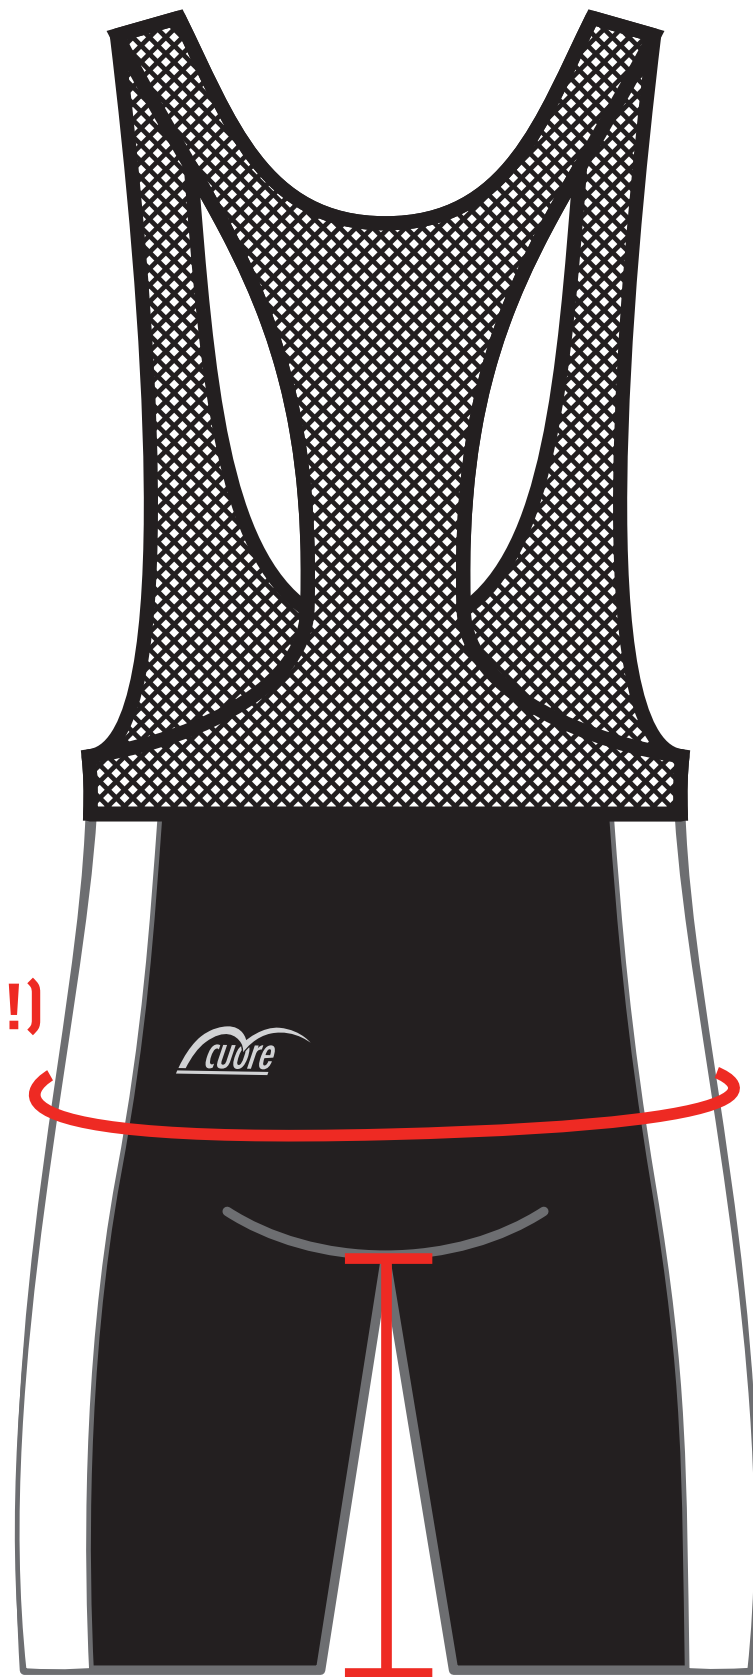

Grössentabelle Hosen

Grösse	Hüftumfang	Schrittlänge ca.
128	82 cm	17 cm
140	86 cm	18 cm
152	90 cm	19 cm
XS	94 cm	20 cm
S	98 cm	21 cm
M	102 cm	22 cm
L	106 cm	23 cm
XL	110 cm	24 cm
XXL	116 cm	24.5 cm
XXLG	122 cm	25 cm

**Gesässumfang
(breiteste Stelle!)**

Schrittlänge